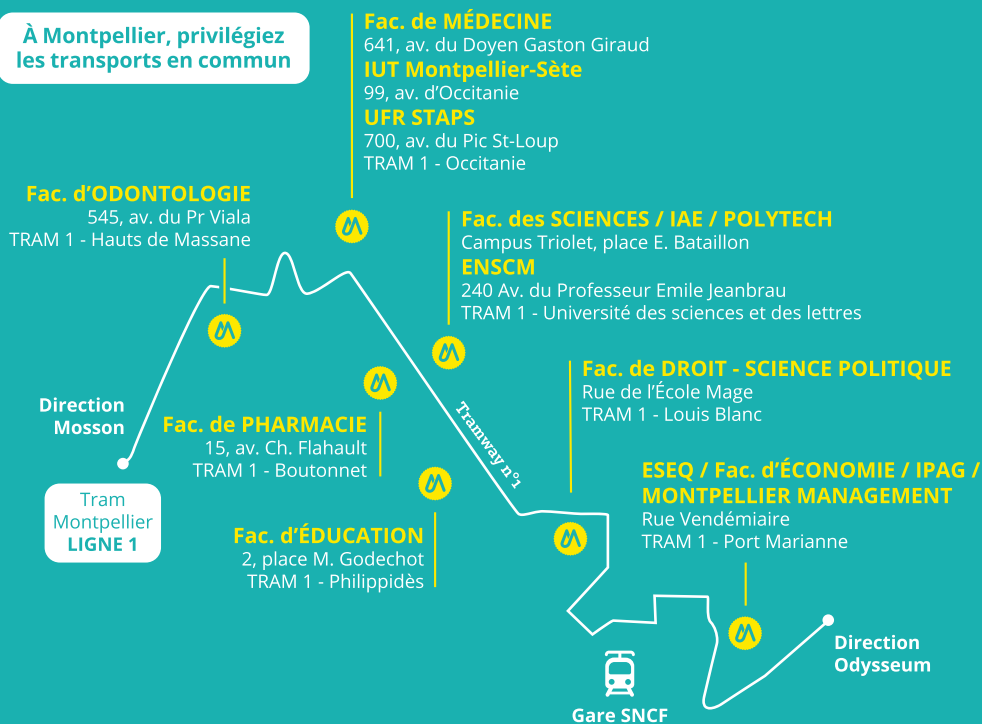

UNIVERSITÉ DE MONTPELLIER

PORTES
OUVERTES

12 FÉV. 2022

Formation initiale · continue · par alternance

Plus d'infos : umontpellier.fr

UNIVERSITÉ DE
MONTPELLIER

Facultés : Droit et science politique | Économie | Éducation | Médecine | Odontologie | Pharmacie | Sciences | STAPS
Instituts : IAE | INSPE Montpellier | IPAG | IUT Béziers | IUT Montpellier-Sète | IUT Nîmes | Montpellier Management
Écoles : École Nationale Supérieure de Chimie de Montpellier | Polytech Montpellier

PORTES OUVERTES UNIVERSITÉ DE MONTPELLIER

Une journée pour découvrir

- **ses domaines** : droit / économie / éducation / gestion / santé / sciences / technologies
- **ses composantes** : 8 facultés, 7 instituts, 2 écoles d'ingénieurs
- **ses diplômes** : BUT, licence, licence professionnelle, master, diplôme d'ingénieur, DU...
- **ses services** : CFA régional de l'enseignement supérieur, formation continue, information / orientation (SCUIO-IP), handicap...

Vous pourrez

- échanger avec les étudiants, les enseignants, les chargés d'information et d'orientation, les tuteurs, les assos étudiantes...
- visiter les campus, les bibliothèques universitaires et les logements étudiants
- rencontrer le CROUS et les services scolarité
- assister à des conférences et expériences scientifiques

À Nîmes : la FACULTÉ DE MÉDECINE et l'IUT seront également ouverts

À Montpellier, privilégiez les transports en commun

Attention, horaires et programmes différents selon les sites
+ d'infos : UMONTPELLIER.FR